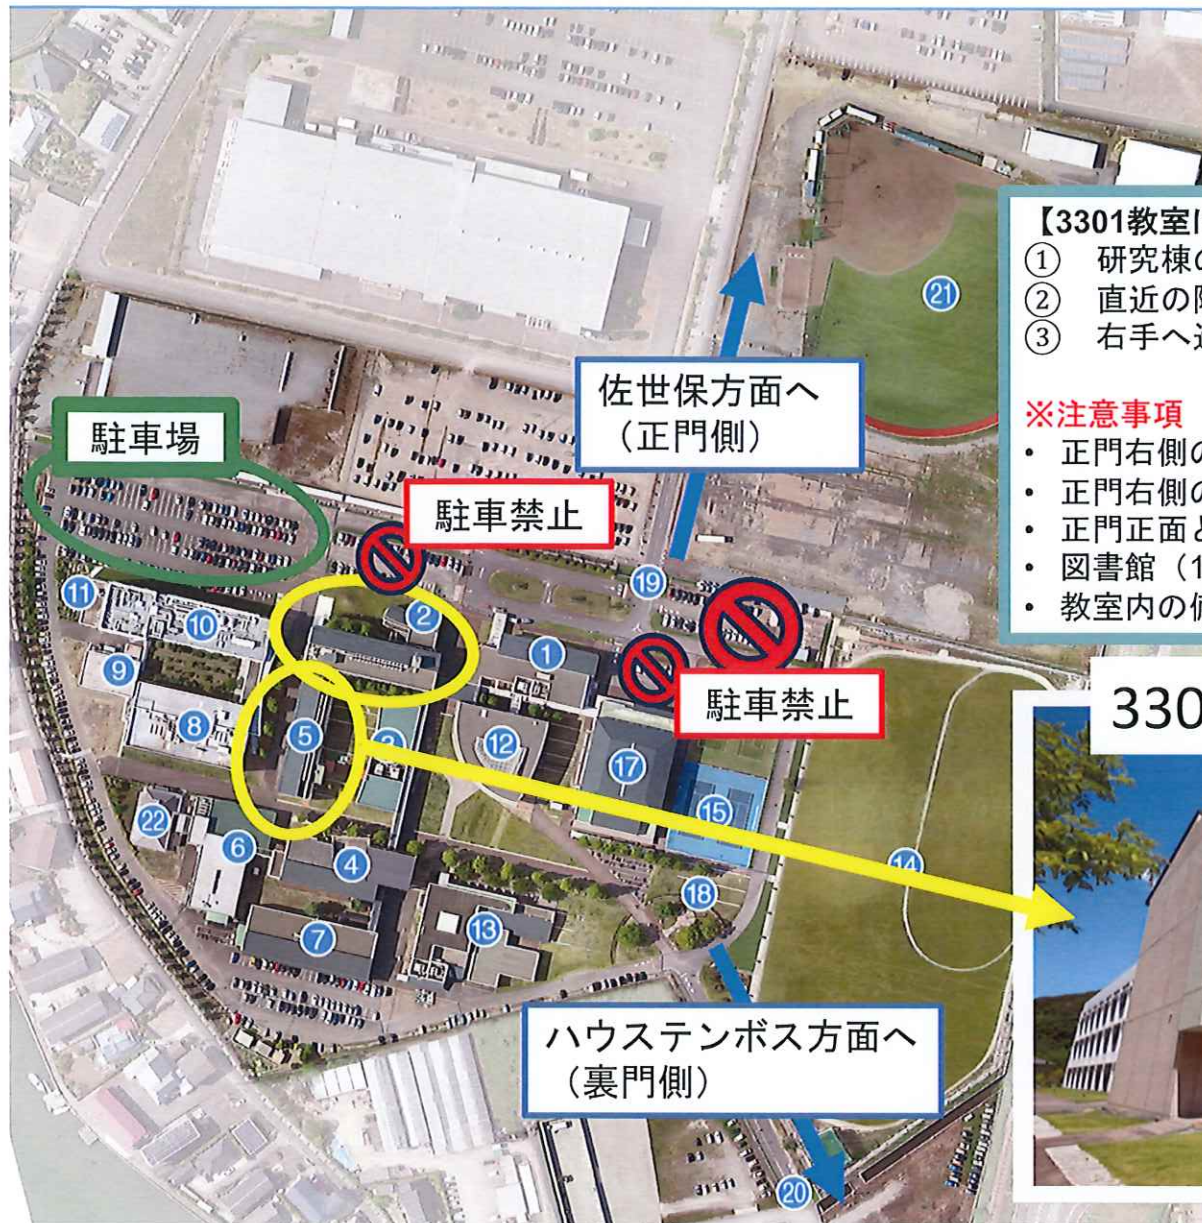

長崎国際大学 会場マップ

【3301教室に入る方法】

- ① 研究棟の薬学部棟 (2番の建物) から入る
- ② 直近の階段で3階へ上がる
- ③ 右手へ進むと3号館 (5番の建物) へ入る

※注意事項

- 正門右側の駐車場のみ使用可
- 正門右側のバス停がある駐車場は使用しない
- 正門正面と左側駐車場は使用しない
- 図書館 (12番) 下のコンビニは土日閉店
- 教室内の備品は許可なく使用しないこと

3301教室 (3号館3階)