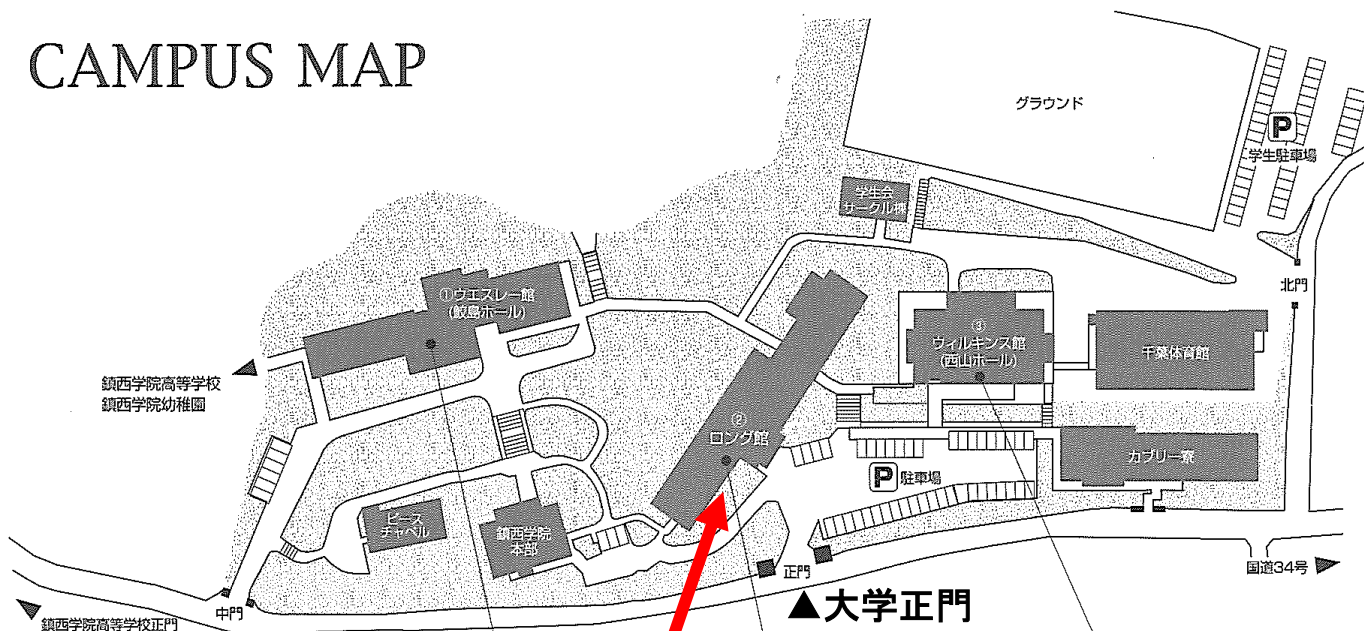

# 鎮西学院大学 2022基礎演習Ⅲ 会場

## CAMPUS MAP

① ウェスレー館  
(鯨島ホール)

② ロング館  
**3階 A301教室**

③ ウィルキンス館  
(西山ホール)